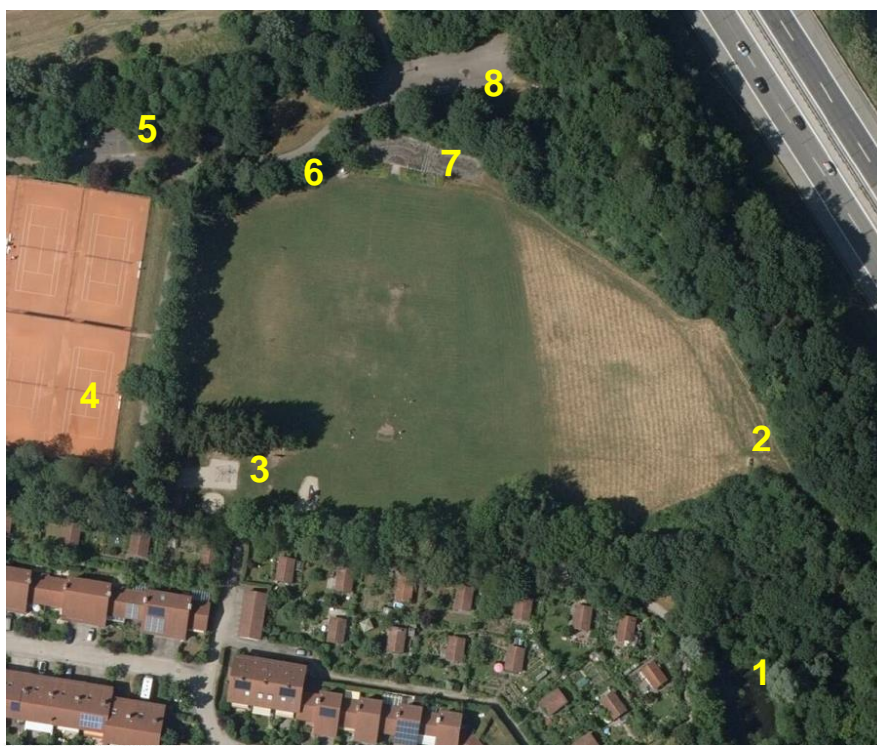

# Freizeitanlage Am Rodelberg

**Diese Anlage soll der Erholung aller Besucher dienen.**

**Bitte schonen Sie die Einrichtungen und nehmen Sie Rücksicht auf Andere!**

**Der Rasen ist als Spiel- und Liegewiese freigegeben.**

**Das Radfahren ist nur auf den freigegebenen Wegen zulässig.**

**Bitte nehmen Sie Rücksicht auf Fußgänger!**

**Hunde sind willkommene Gäste, jedoch an der Leine zu führen, sowie von Rasen, Blumenpflanzungen, Sportflächen und Kinderspielplätzen fernzuhalten.**

**Bitte beseitigen Sie von Ihrem Tier verursachte Verunreinigungen!**

**Die Freizeitanlage unterliegt der gemeindlichen Grünanlagensatzung. Die Verhaltensregeln und Verbote sind zu beachten.**

**errichtet 1978**