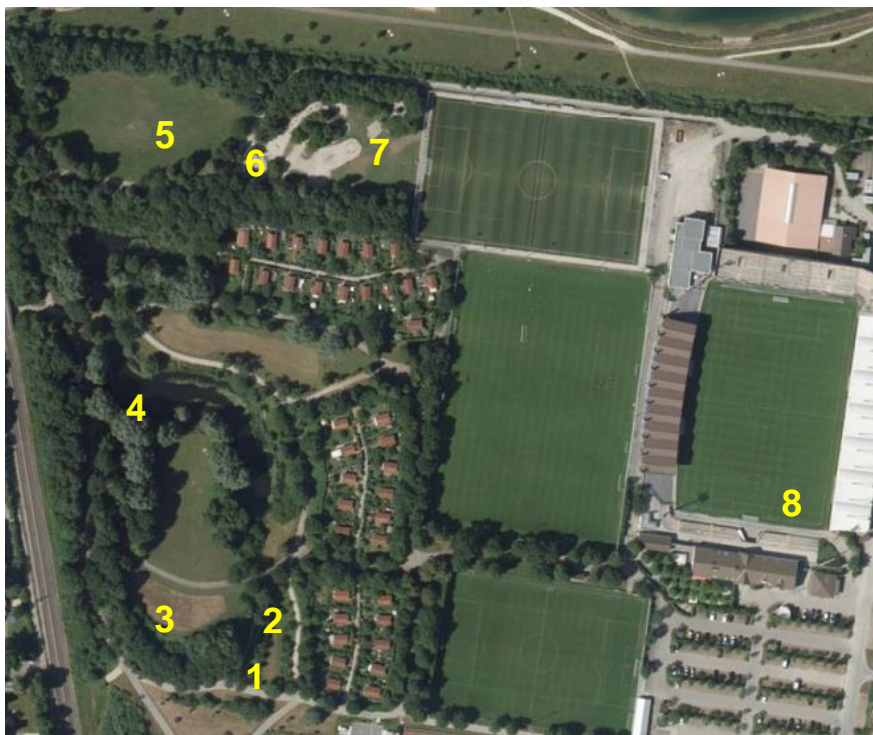

Freizeitanlage Am Sportpark

Diese Anlage soll der Erholung aller Besucher dienen.

Bitte schonen Sie die Einrichtungen und nehmen Sie Rücksicht auf Andere!

Der Rasen ist als Spiel- und Liegewiese freigegeben.

Das Radfahren ist nur auf den freigegebenen Wegen zulässig.

Bitte nehmen Sie Rücksicht auf Fußgänger!

Hunde sind willkommene Gäste, jedoch an der Leine zu führen, sowie von Rasen, Blumenpflanzungen, Sportflächen und Kinderspielplätzen fernzuhalten.

Bitte beseitigen Sie von Ihrem Tier verursachte Verunreinigungen!

Die Freizeitanlage unterliegt der gemeindlichen Grünanlagensatzung. Die Verhaltensregeln und Verbote sind zu beachten.

**errichtet 1985-
1992**