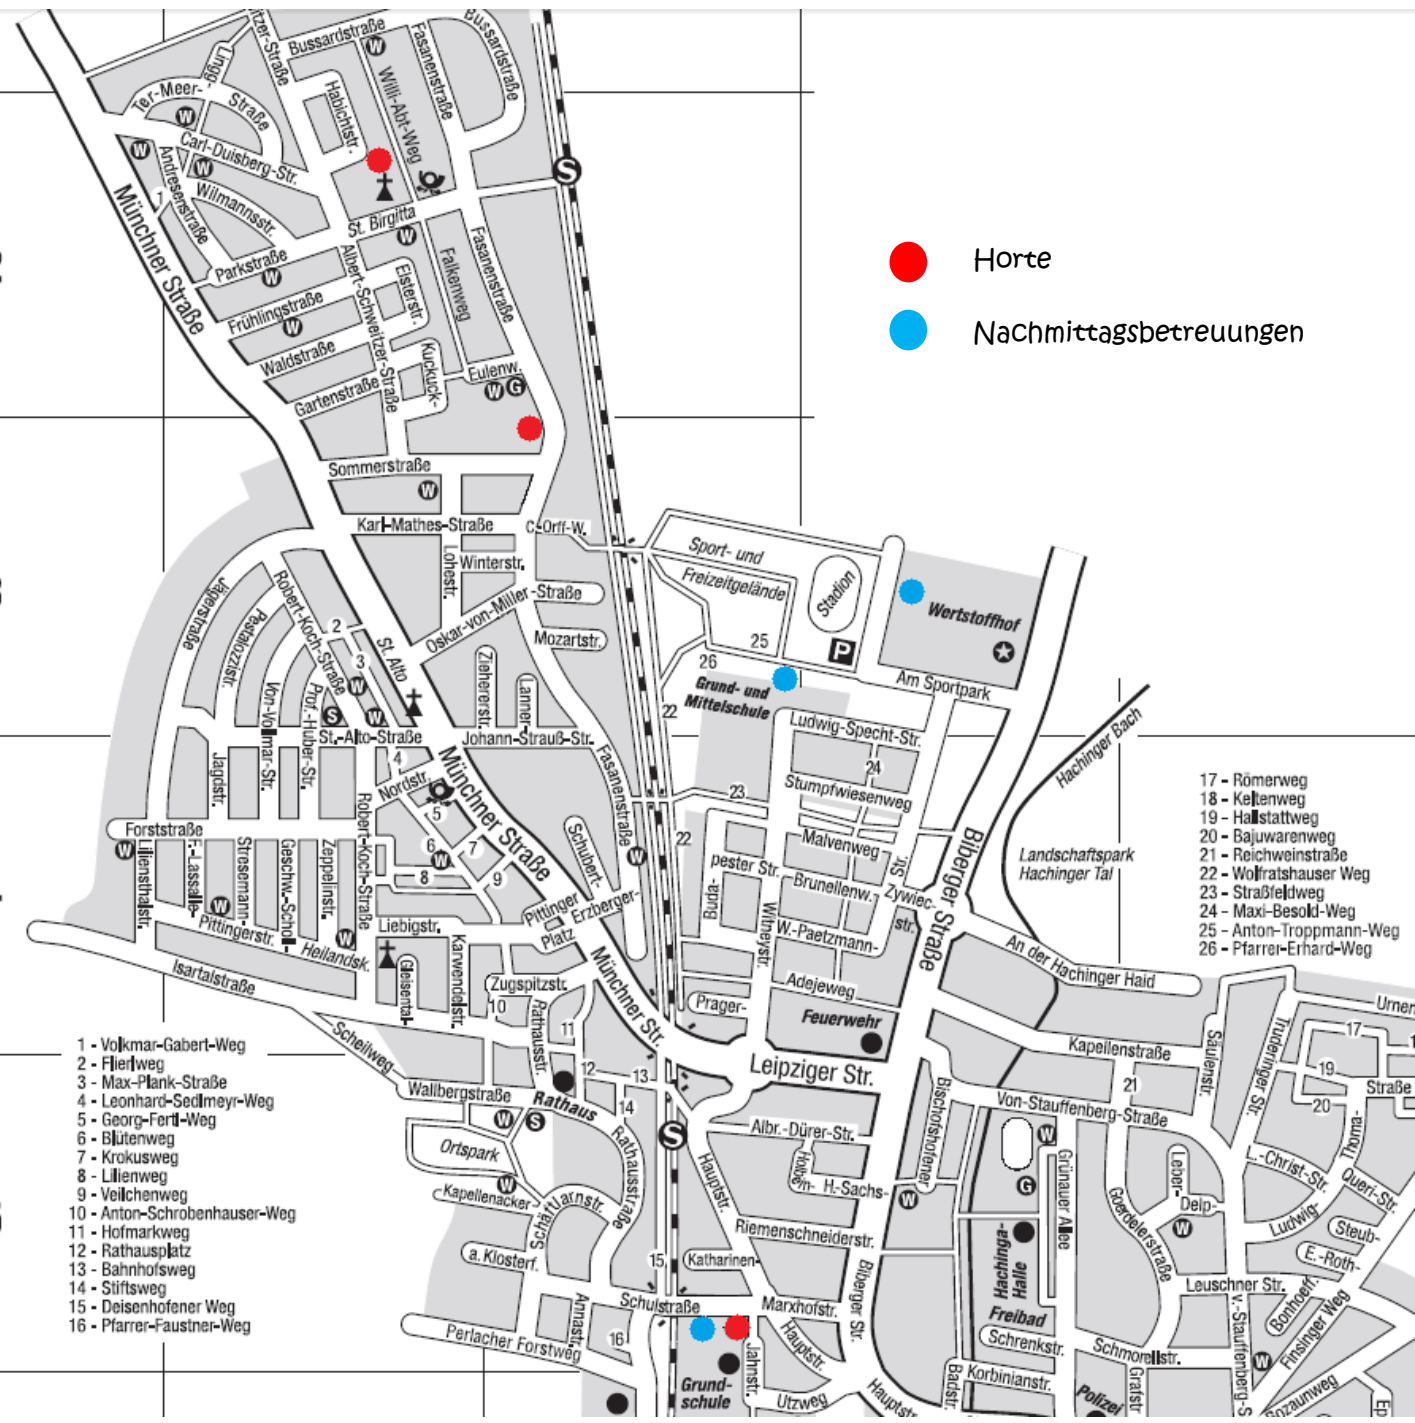

Tel: 089/61 00 1674

Fax: -

E-mail: mittagsbetreuung-schulstrasse

@awo-muenchen.de

Homepage: www.awo-muenchen.de

Horte

Nachmittagsbetreuungen

- 1 - Volkmar-Gabert-Weg
- 2 - Flierweg
- 3 - Max-Plank-Straße
- 4 - Leonhard-Siedlmeyr-Weg
- 5 - Georg-Fertl-Weg
- 6 - Blütenweg
- 7 - Krokusweg
- 8 - Lilienweg
- 9 - Veilchenweg
- 10 - Anton-Schrobenhauser-Weg
- 11 - Hofmarkweg
- 12 - Rathausplatz
- 13 - Bahnhofsweg
- 14 - Stiftsweg
- 15 - Deisenhofener Weg
- 16 - Pfarrer-Faustner-Weg

- 17 - Römerweg
- 18 - Keilenweg
- 19 - Hallstattweg
- 20 - Bajuwarenweg
- 21 - Reichweinstraße
- 22 - Wolfratshauer Weg
- 23 - Straßfeldweg
- 24 - Maxi-Besold-Weg
- 25 - Anton-Troppmann-Weg
- 26 - Pfarrer-Erhard-Weg