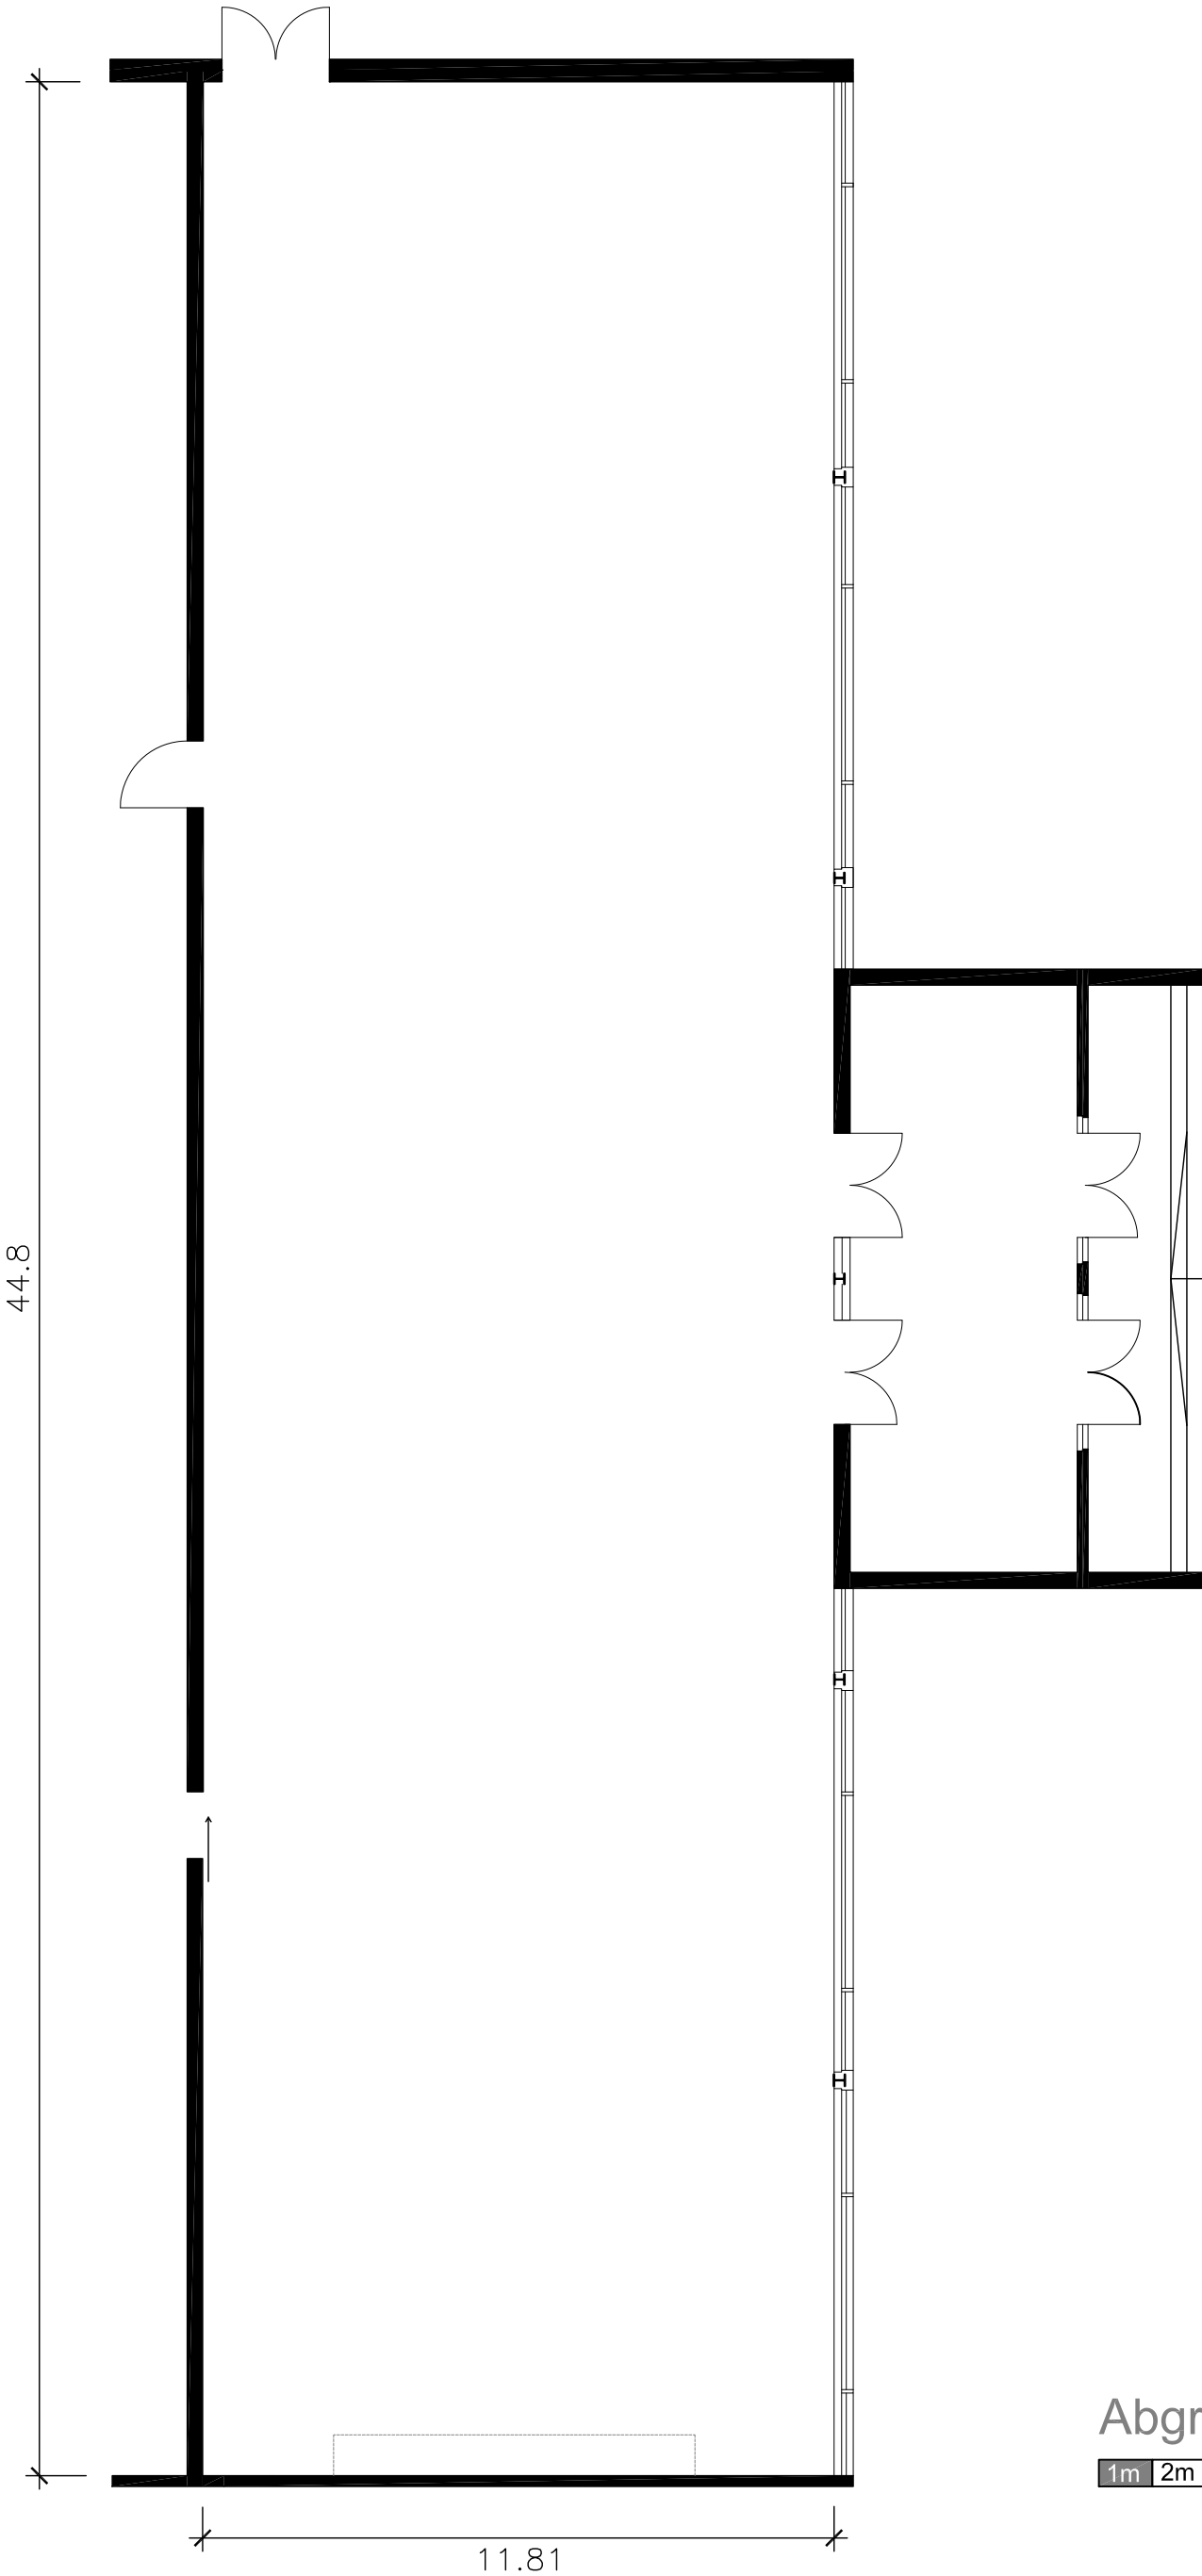

Hachinga Halle - Grundriss Saal

Abgreifmaßstab

1m 2m 3m 4m 5m